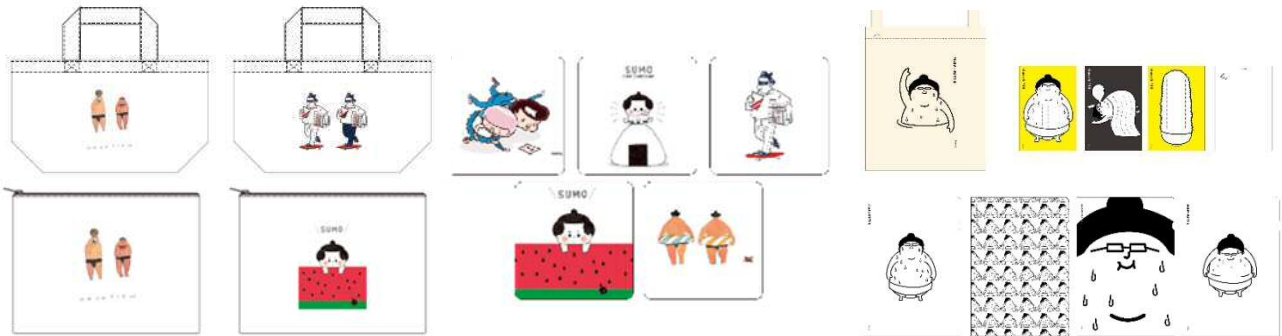

<一例> ・すもう撮りカメラ ・明荷(振分親方) ・漫画で学ぶ相撲 ・力士の重さ
・大相撲トリビア by 立体インフォグラフィックス など

「すもう撮りカメラ」イメージ

自分の姿が力士風に。四股名付きのポストカードがもらえます。

明荷

「漫画で学ぶ相撲」

※写真は昨年の様子。

■「RI-KISHI BOY」大相撲トリビアムービー、物販コーナー

[日程： 8月13日(月)～同月25日(土) 11:00～21:00 ※物販コーナーは、～19:00]

[場所： 1Fアトリウム]

スポーツ界において、近年徐々に人気を集めているキャラクター「KISHI BOY」とコラボレーションして生まれたキャラクター「RI-KISHI BOY」を起用した「大相撲トリビア解説ムービー」を楽しめるほか、物販コーナーでは、かわいらしいイラストを使用したコースターやポチ袋、トートバッグ、ポーチ、サコッシュなど本イベントオリジナルの様々なグッズが購入可能です。

「RI-KISHI BOY」イメージ