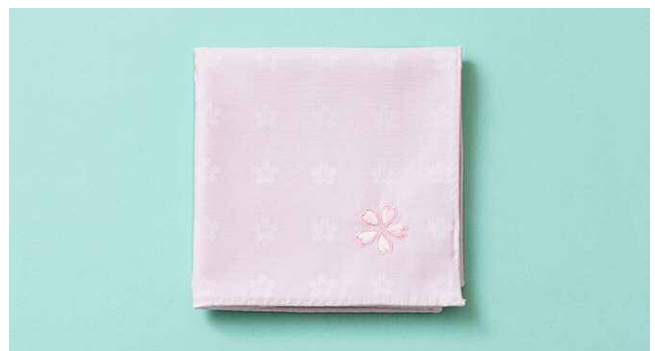

**伊織**/シン・エヒメ/2 階

\*\*\*\*\*  
 一般的にご祝儀袋などに使われている日本の伝統文化である水引。「mizuhiki をもっと日常に」をコンセプトに日々の生活に寄り添い、彩る結羽風から和装、洋装どちらにも合わせやすい水引花のピアスをご紹介。

KITTE 限定 プリントソックス/2,052 円

**Tabio**/3 階

\*\*\*\*\*  
 KITTE でしか手に入らない手紙をモチーフにしたプリントソックス。柄の手紙部分のシールが鞍になっているなど、さりげなく春を感じさせてくれる。春のおでかけの足元のワンポイントに。

Kaze guru ma 桜 (3 個入) /1,620 円、(1 個入) /648 円

**KONCENT**/3 階

\*\*\*\*\*  
 春の心地よい風を感じる、桜の花びらの Kaze guru ma。写真やカードを飾ったり、小さなオブジェとしても楽しめる。くるくるカタカタと回る姿に、思わずふーっと息を吹きかけたくなる。

さくら刺繍入りジャガード織ハンカチ (全 2 色) /1,620 円

**H TOKYO**/3 階